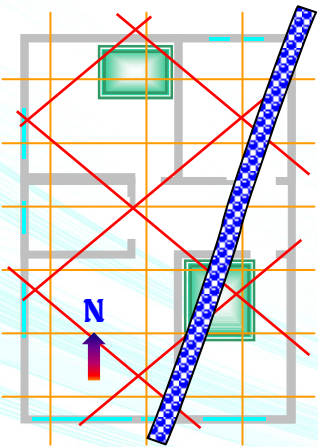

Exemple / Services

Ce plan d'un appartement de 3 pièces montre à l'échelle comment le réseau Hartmann et le réseau Curry sont structurés. La veine d'eau perturbe en plus le bien-être des personnes. Le lit dans la chambre de l'enfant est traversé par le réseau Hartmann (violet). Il cause sûrement des problèmes de santé dans la région du bas ventre et dans le dos. Dans la chambre des parents la veine d'eau coule complètement à travers le lit. En plus il y a un croisement dans la partie gauche du lit (ligne Curry - rouge).

On ne trouve pas dans tous les appartements ou maisons des veines d'eau ou des failles, mais toujours les lignes Hartmann et Curry.

Ces deux grilles, par contre, nommées par des médecins allemands existent sur toute la planète.