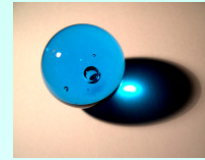

Les GEO-Set sont disponibles dans des couleurs suivantes: or, vert tilleul, aigue-marine, bleu indigo, mauve et cristallin.

GEO-Set Appartement (sphères Ø 40mm)	CHF	390,00
GEO-Set Maison (sphères Ø 50mm)	CHF	480,00

Produits * Protection d'électrosmog:

IMERA-DISC * bleu indigo	CHF	147,00
SITAC CARD A6	CHF	79.30
SITAC CARD A5	CHF	127.00
SITAC CARD A4	CHF	226.00