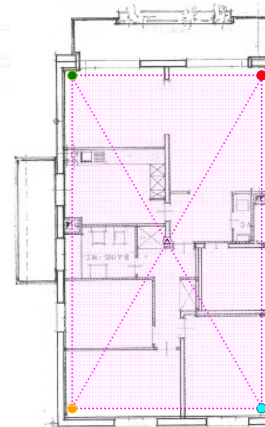

Un CHI-Set consiste de quatre sphères en silice et en une demi-sphère en silice tachyonisé.

Pour activer le CHI-Set on pose les quatre sphères -disponibles en trois dimensions- dans les coins de la pièce sur le sol. La cinquième forme, la demi-sphère cristalline, doit être fixée au plafond au point de croisement.