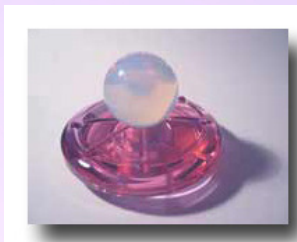

Les sphères des Planètes

La **Sphère** est le symbole de notre terre et de toutes les autres planètes.

Elle porte en elle, comme le cercle, l'aspect de l'infini.

La sphère est par contre tridimensionnelle et peut aider à se relier à la terre. Cet ancrage permet de réfléchir sur les événements graves de sa vie et de les laisser partir en paix. Les sphères nous aident à prendre conscience de nos douleurs, nos peurs, nos problèmes émotionnels et à nous souvenir de nos dons anciens. En plus, ils sont capables d'énergétiser et de rafraîchir des pièces d'habitation ou de travail. Posées devant des moniteurs d'ordinateur (sphère de 50mm), elles harmonisent les champs électromagnétiques et préviennent une surcharge nocive. Pour le lieu de travail nous vous conseillons les couleurs or, turquoise, vert émeraude et cristallin. Pour la chambre à coucher les couleurs vert émeraude, bleu indigo, mauve et violet.

La partie inférieure a trois bâtons et un cercle; ils représentent les lois cosmiques; la partie ultérieure avec les six bâtons et les deux cercles symbolisent la matérialisation de la solution. Ø 70mm, H: 50mm - CHF 170,00