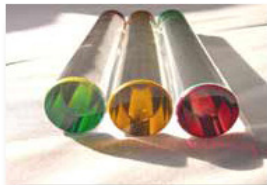

Cette forme est disponible en trois différentes combinaisons (couleurs complémentaires).

Le prix est de CHF 159,40 la pièce.

L'Anneau Kokuri

Cet objet avec la sphère opaline sont reliés à un rituel sacré des indiens nord-américains: le rituel „Talking-Stick“. Il établit entre plusieurs personnes une base harmonieuse pour échanger des idées et pensées.