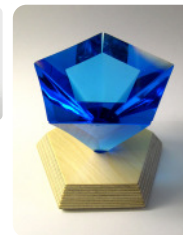

Bâtonnets Atlas / Dôme

L'utilisation des **BÂTONNETS ATLAS** peut amener à une meilleure sensibilité de perception mentale ... et, un élargissement du champ de conscience.

Pour cela, on tient les deux bâtonnets de pur borosilicate dans chaque main. L'énergie vitale s'écoulera du chakra de la couronne dans tout le corps. L'effet de ces bâtonnets tachyonisés est vraiment fantastique ! En outre ils se prêtent très bien aux personnes qui travaillent comme médium. Ils servent aussi à équilibrer les deux hémisphères cérébraux. Le prix est de CHF 80,00 la paire. Longueur 10cm.

Le **DÔME** est notre forme de base pour méditer et il se prête de manière merveilleuse pour harmoniser les chakras. Les Dômes peuvent être utilisés comme les aiguilles d'acupuncture. La pointe forme un rayon fin qui agit tout doucement et qui stimule les méridiens.

Une autre manière de l'utiliser consiste à remplir le Dôme vide au dessous avec des huiles essentielles, des produits homéopathiques, des globules, des Fleurs de Bach et même de l'aspirine, ecc. Ces informations peuvent être transmises aux chakras à l'aide de la pointe du Dôme; ils vont être acceptés sans effets secondaires.

La face inférieure du dôme crée un champ très doux, lorsqu'il est posé sur le corps. Il peut être utilisé en cas de douleurs ou de blocages. Pour cela on les pose à plat sur l'endroit correspondant. Disponible en 15 couleurs. CHF 60,00.

Double-Dôme / ADN-Stick

Le **DOUBLE-DÔME** consiste en deux dômes liés entre eux et de deux couleurs différentes. On peut travailler de façon ponctuelle avec le Double-Dôme et ainsi appliquer les couleurs l'une après l'autre.

Le Double-Dôme est un des outils les plus puissants pour la méditation.